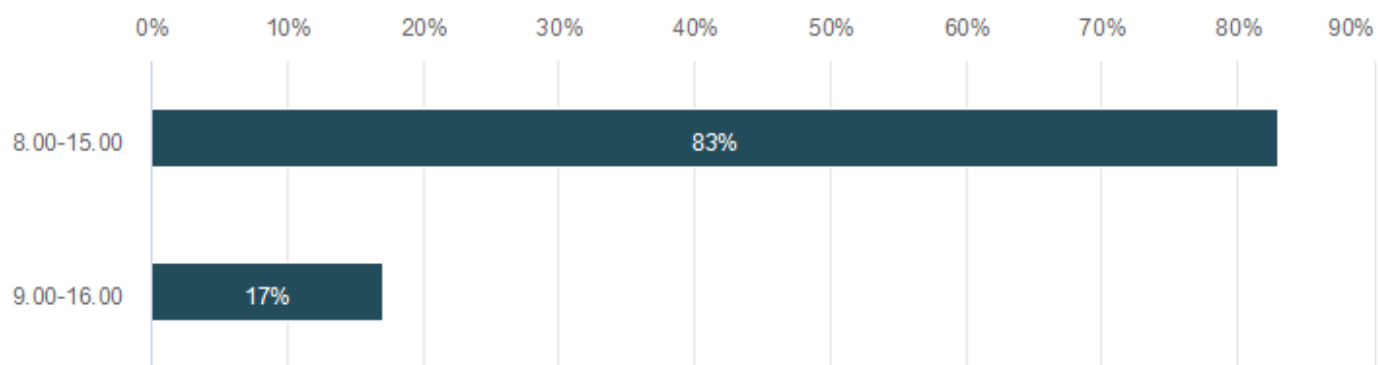

Ysin-aamut valtuustoaloite opettajat

Perusraportti

Ysin-aamut valtuustoaloite opettajat

Vastaajien kokonaismäärä: 78

1. Haluaisitko, että työpäiväsi alkamis- päättymisajat asettuisivat aikavälille?

Vastaajien määrä: 78

	n	Prosentti
8.00-15.00	65	83,3%
9.00-16.00	13	16,7%